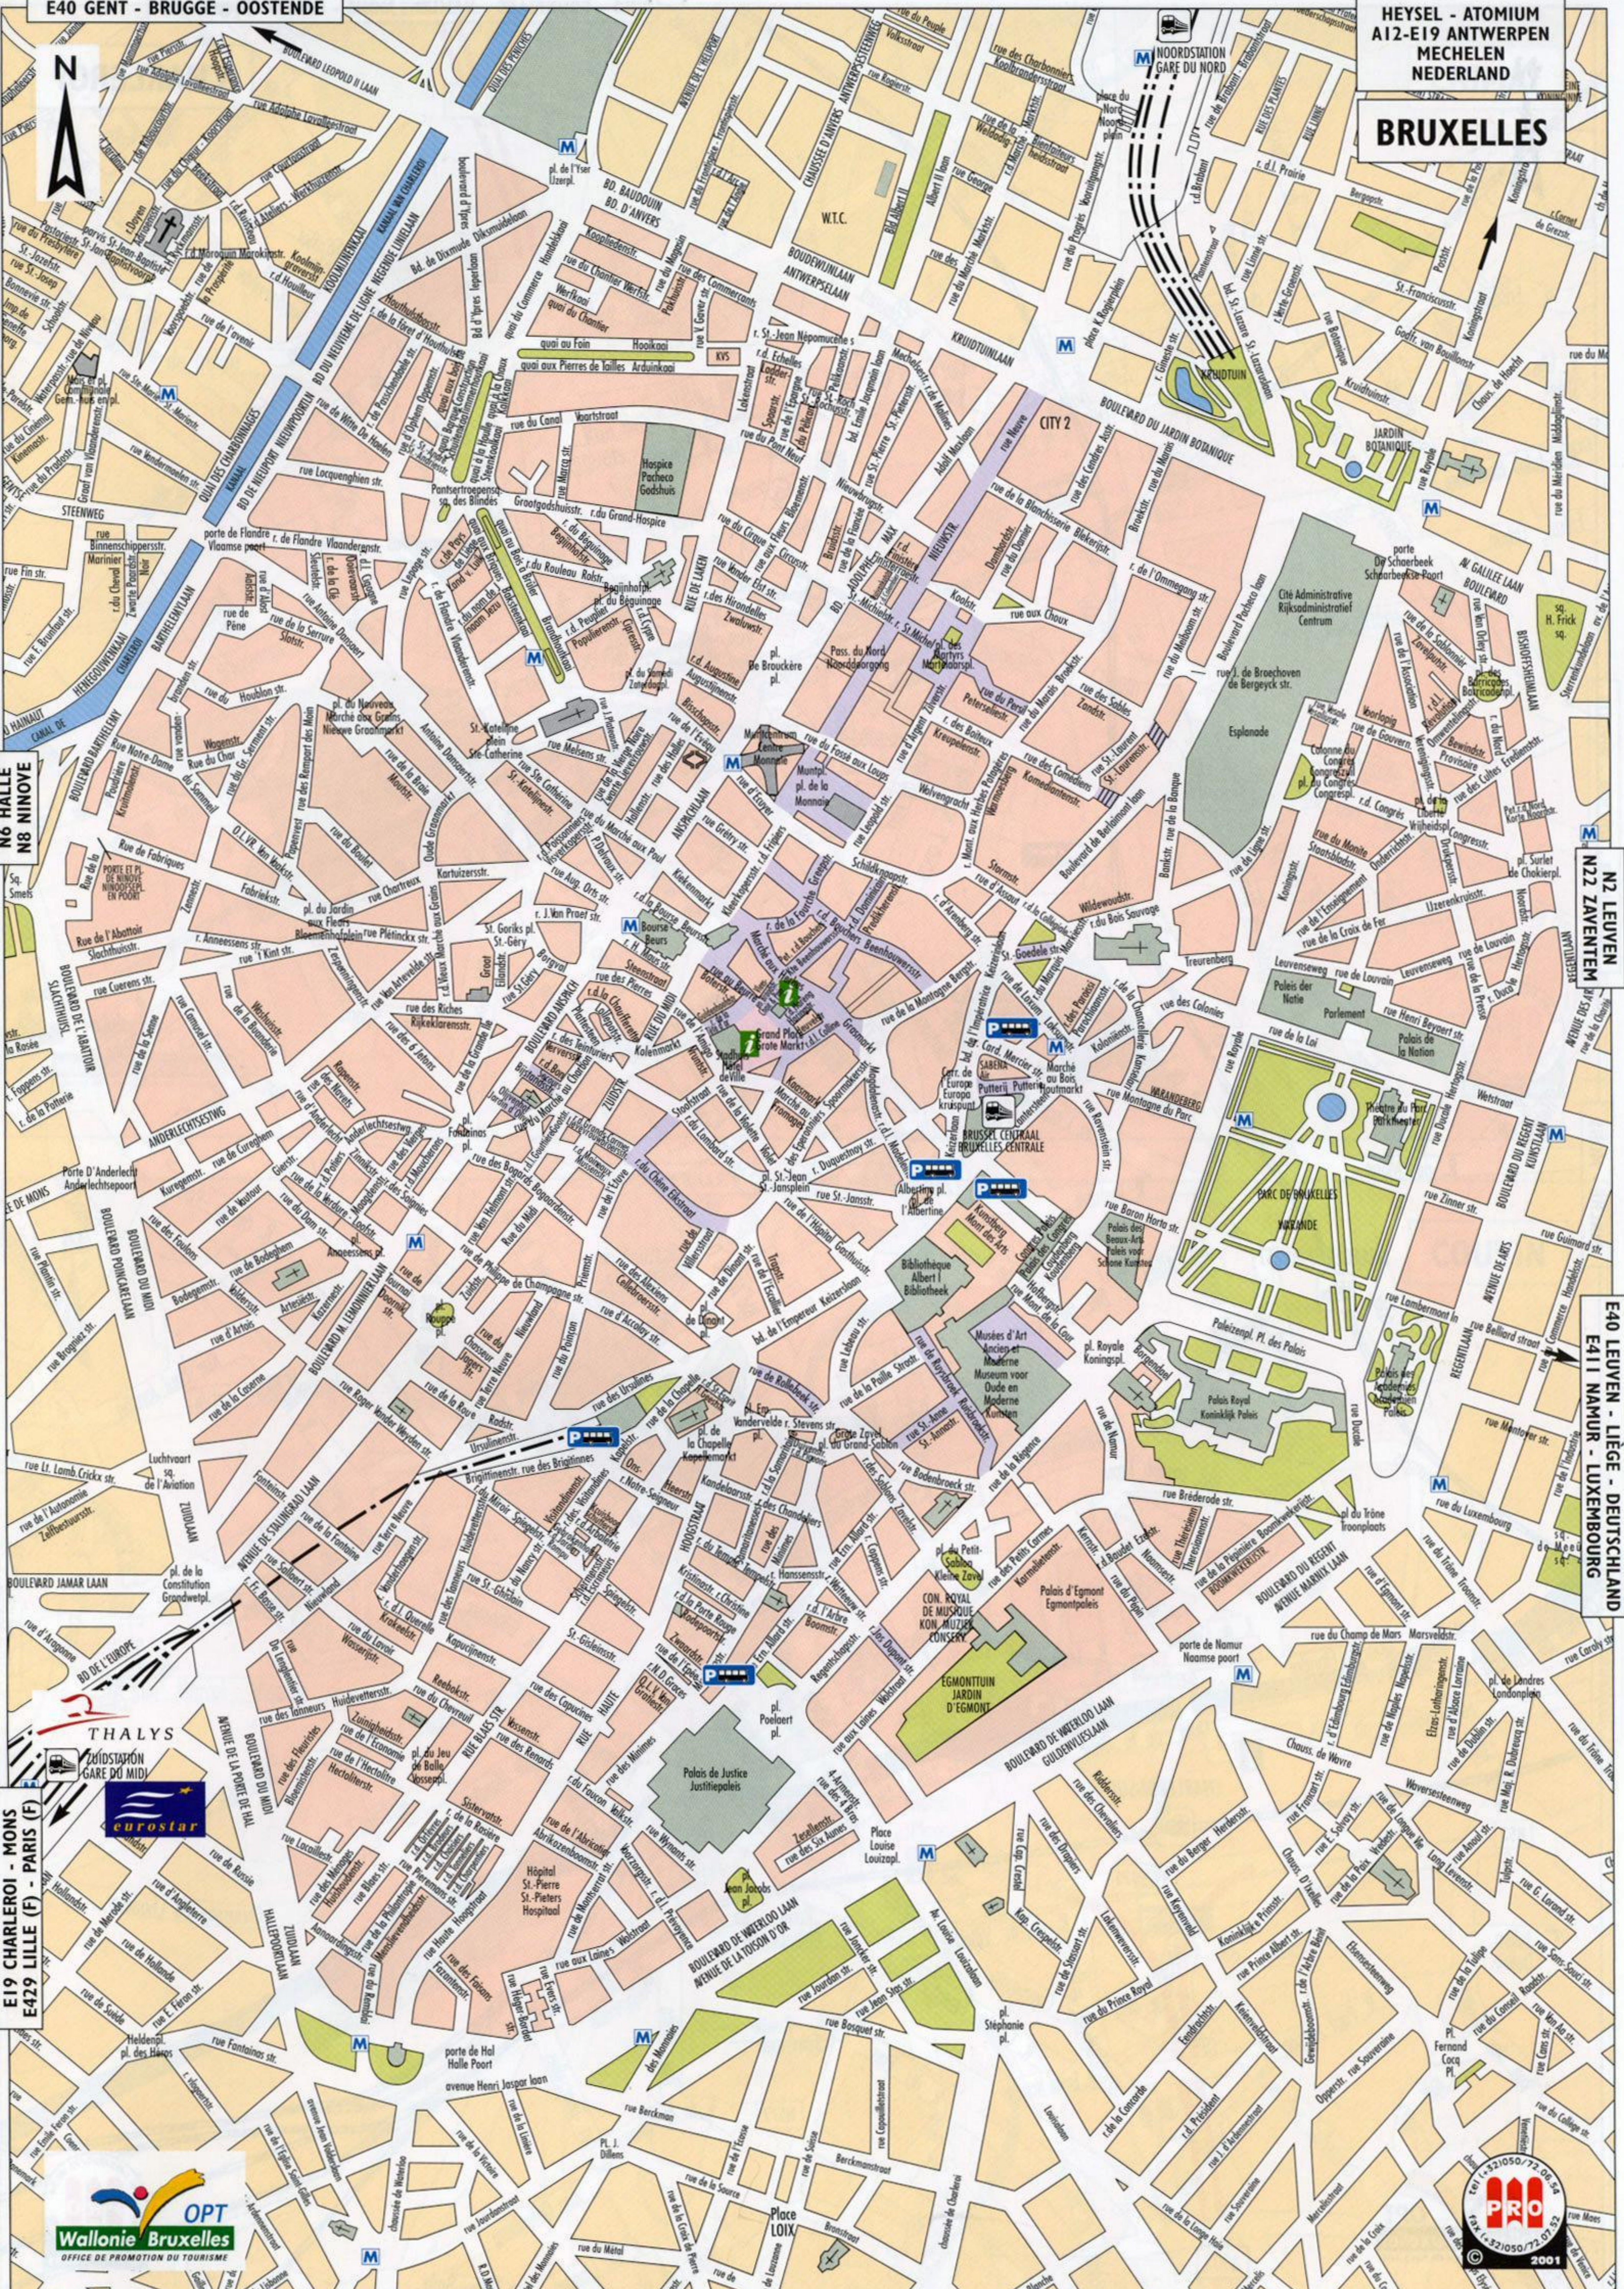

E40 GENT - BRUGGE - OOSTENDE

HEYSEL - ATOMIUM
A12-E19 ANTWERPEN
MECHELEN
NEDERLAND

BRUXELLES

N6 HALLE
N8 NINOVE

N2 LEUVEN
N22 ZAVENTEM

E40 LEUVEN - LIÈGE - DEUTSCHLAND
E411 NAMUR - LUXEMBOURG

E19 CHARLEROI - MONS
E429 LILLE (F) - PARIS (F)

N5 WATERLOO - NIVELLES - CHARLEROI